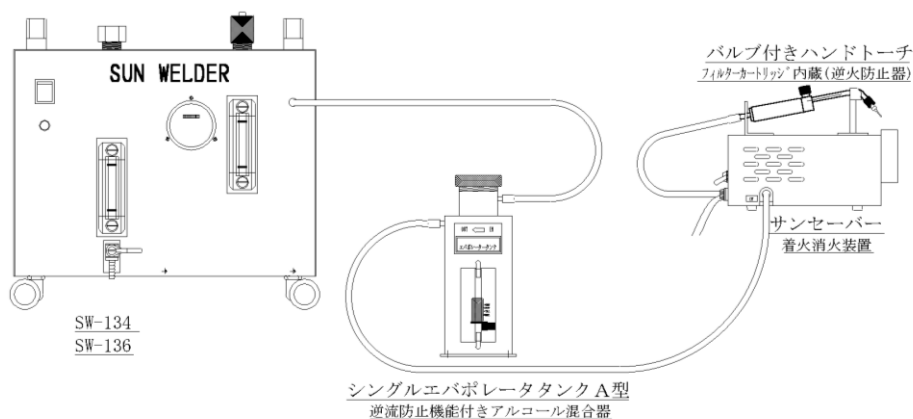

水素酸素混合ガス溶接機

Precision Hydrogen Gas Welder

サンウェルダー用 自動着火消火装置

Automatic Ignitor & Extinguisher

サンセーバー / SUN SAVER

Model : SW-191

!! 片手で着火、消火ができます。作業性UP !!

☆本機を組み合わせ使用できるサンウェルダーは
SW-123・SW-122. 122A・SW-125. 125A・SW-127・SW-134・SW-136
SW-113・SW-112・SW-115 (旧タイプ)

以上の発生ガスの圧力コントロール機能を備えた機種に適用いたします。

◆ 仕様 : ケース寸法 W-75 D-202 H-100 mm・AC100V 1A 50/60Hz ◆